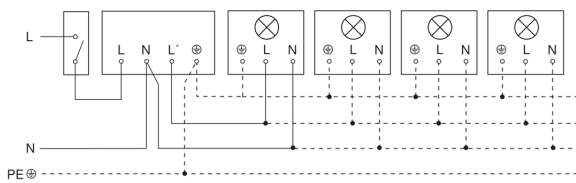

Bewegingsmelder

IS 140-2

zwart
EAN 4007841 608811
art.nr. 608811

Lamp zonder aanwezige nuldraad

Lamp met aanwezige nuldraad

Aansluiting met serieschakelaar voor handschakeling en automatische werking

Schakelschema Aansluiting via een wisselschakelaar voor continu en automatisch bedrijf