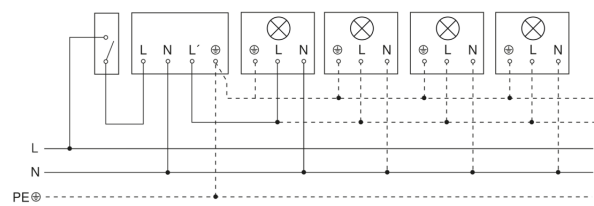

Bewegingsmelder

IS 140-2

zwart
EAN 4007841 608811
art.nr. 608811

Lamp zonder aanwezige nuldraad

Lamp met aanwezige nuldraad

Aansluiting met serieschakelaar voor handschakeling en automatische werking

Schakelschema Aansluiting via een wisselschakelaar voor continu en automatisch bedrijf