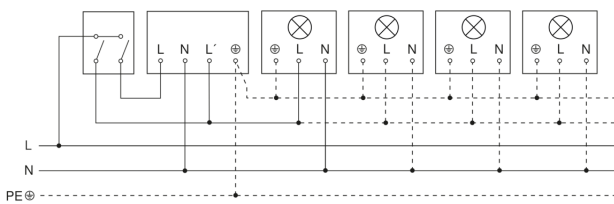

Bewegingsmelder

IS 140-2

zwart
EAN 4007841 608811
art.nr. 608811

Lamp zonder aanwezige nuldraad

Lamp met aanwezige nuldraad

Aansluiting met serieschakelaar voor handschakeling en automatische werking

Schakelschema Aansluiting via een wisselschakelaar voor continu en automatisch bedrijf